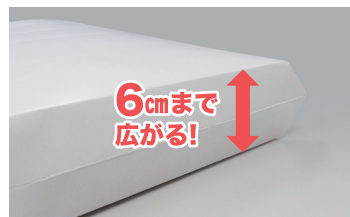

封かんテープ付

厚紙 ビジネス封筒

梱包時に
のりやセロテープ
不要!

メール便対応

名入れOK

サイズ 2 パターン対応

A4・B5

テープを貼るだけ
らくらく梱包!
メール便対応ケースです

安く送れる
ニヤ〜!!

厚紙仕様の組み立て式レターパック型ケース。

書類、パンフレット、書籍やCDなどの小物を入れてメール便対応ケースとしてご利用いただけます。

ビジネスも
プライベートも
工夫次第で
いろいろ使える!

封かんテープ付で
梱包から発送まで
スピーディー

厚紙仕様だから
紙製封筒よりも
衝撃に強い!

マチに罫線アリ
厚みがあるものも
らくらく入る

(厚み6cm程度まで対応)

ビジネスにひと工夫

オリジナル印刷

社名やロゴ、オリジナルの絵柄を
印刷することも
できます。

オリジナルテイの
あるデザインで
営業力アップ!

●サイズは2パターン

①A4サイズ用

A4サイズ用の紙が
ちょうど入ります

②B5サイズ用