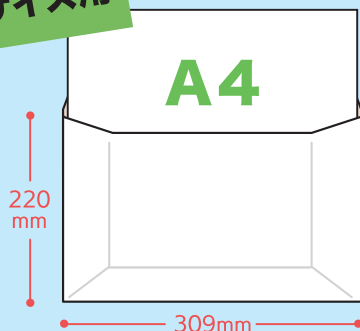

ビジネスにひと工夫

オリジナル印刷

社名やロゴ、オリジナルの絵柄を
印刷することも
できます。

オリジナルテイの
あるデザインで
営業力アップ!

●サイズは2パターン

①A4サイズ用

A4サイズ用の紙が
ちょうど入ります

②B5サイズ用

B5サイズ用の紙が
ちょうど入ります